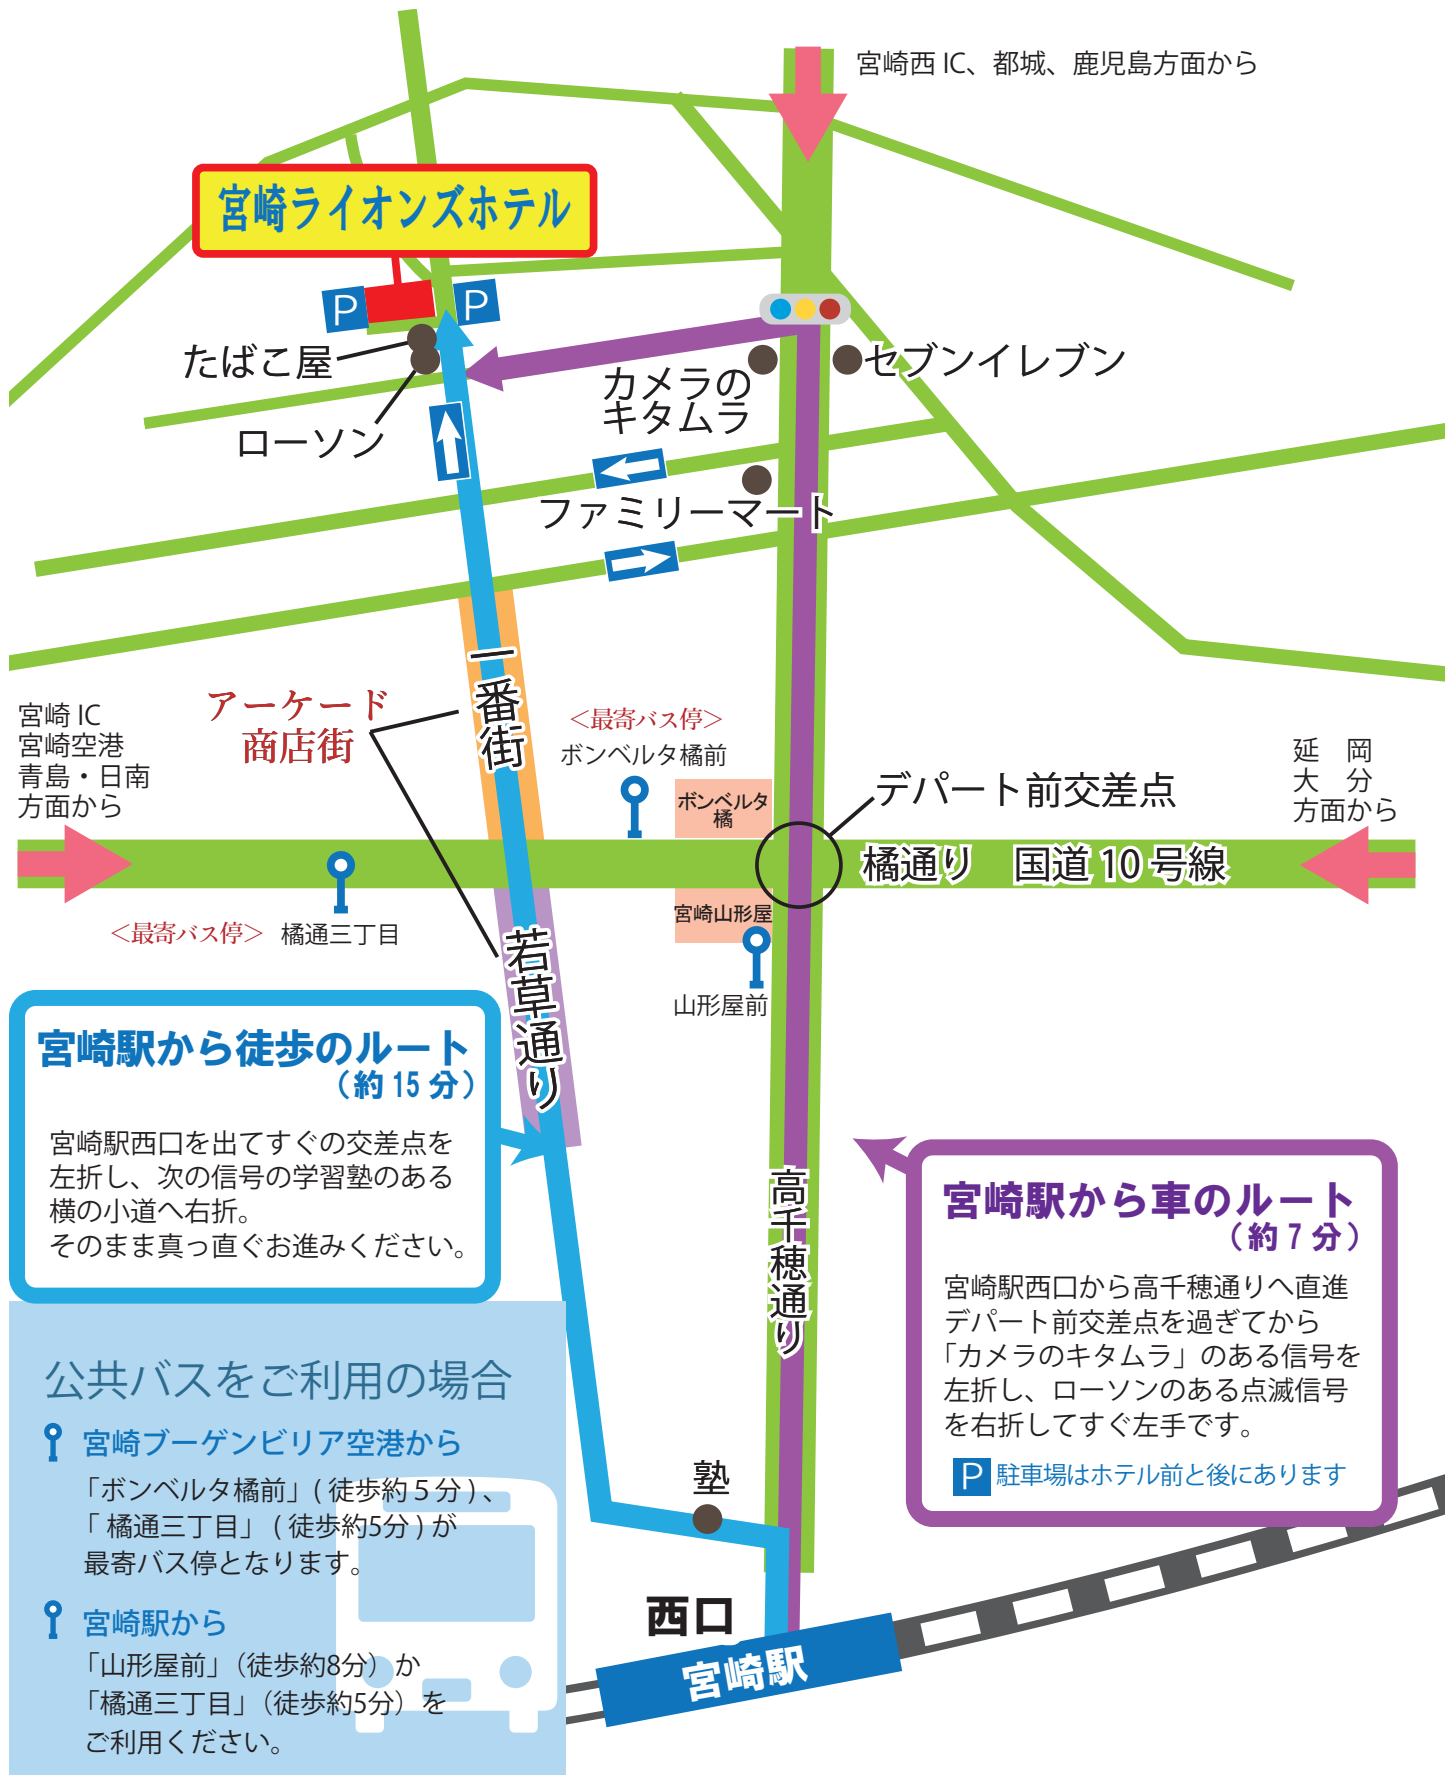

宮崎駅周辺から

## 宮崎駅から徒歩のルート (約15分)

宮崎駅西口を出てすぐの交差点を左折し、次の信号の学習塾のある横の小道へ右折。そのまま真っ直ぐお進みください。

## 公共バスをご利用の場合

- 宮崎ブーゲンビリア空港から  
「ポンベルタ橋前」(徒歩約5分)、  
「橋通三丁目」(徒歩約5分)が  
最寄バス停となります。
- 宮崎駅から  
「山形屋前」(徒歩約8分)か  
「橋通三丁目」(徒歩約5分)を  
ご利用ください。

## 宮崎駅から車のルート (約7分)

宮崎駅西口から高千穂通りへ直進  
デパート前交差点を過ぎてから  
「カメラのキタムラ」のある信号を  
左折し、ローソンのある点滅信号  
を右折してすぐ左手です。

**P** 駐車場はホテル前と後にあります